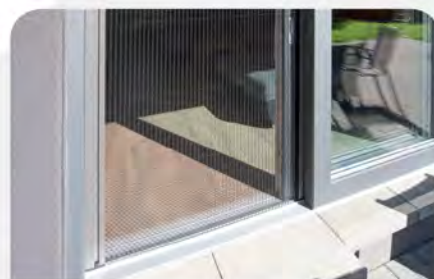

Základní typy sítí

Pevné sítě

Pevné sítě Climax se hodí zejména pro klasická okna, jak plastová, tak hliníková i dřevěná. Montují se přímo na rám okna a při kotvení některých typů pevných sítí není ani nutné zasahovat do rámu okna. V zimě se dají tyto sítě snadno vyjmout a na jaře zpátky umístit do oken. Mohou ale na okně zůstat celoročně bez nutnosti jejich sundávání.

Posuvné sítě

Posuvné sítě proti hmyzu Climax vám zaručí klidný spánek. Jsou vhodné zejména do velkých posuvných dveří. Ale využijete je také na francouzská okna nebo pro vstupy na terasu. Pro jejich instalaci je potřeba počítat s dostatečným prostorem pro posouvání sítě do strany. Díky integrovaným pojezdovým kolečkům je manipulace s nimi hladká a tichá.

Okenní rolovací sítě

Okenní rolovací sítě proti hmyzu Climax ocení každý, kdo si chce užívat nerušeného výhledu z okna ven. Jsou vhodnou alternativou k pevným sítím. Síťovinu můžete snadno a rychle vytáhnout do horního ochranného boxu, a to buď pomocí šňůrky nebo madla. Hliníkový rám vypadá nejen dobře ale také vám zaručí vysokou pevnost a dlouhou životnost.

Dveřní rolovací sítě

Dveřní rolovací sítě proti hmyzu Climax jsou ideálním řešením pro dveře, kolem kterých je málo prostoru pro manipulaci. Výhodou je rychlé vtážení sítě do ochranného boxu vždy, když potřebujete projít dveřmi. Vytažená síť je fixována magnetem. Rolovací dveřní síť se hodí všude tam, kde nedochází k častému procházení přes dveře.