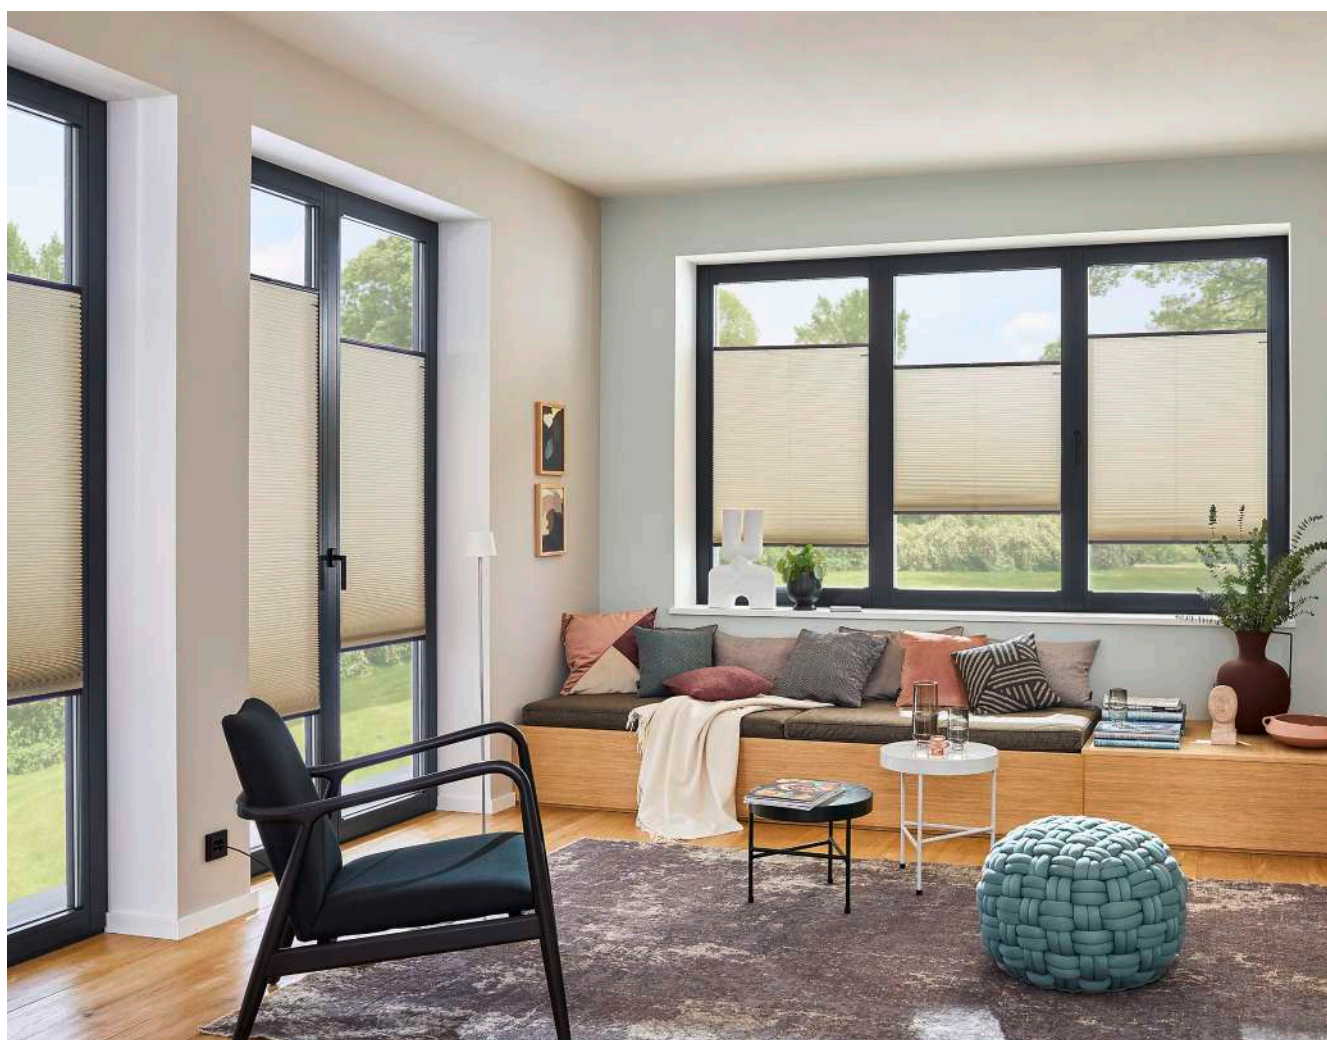

DUETTE

SONNENSCHUTZ
UND VORHANGSCHIENEN
nach Maß

Schienenfarben

Sie haben die Auswahl unter 7 Schienenfarben. Zu jedem Stoffmuster haben wir eine Vorauswahl getroffen und damit die Standard-Schienenfarben festgelegt. Natürlich können Sie selbst – ganz ohne Aufzahlung – eine andere der sieben Schienenfarben wählen: abgestimmt auf den Fensterrahmen, die Beschläge oder Ihre Inneneinrichtung.