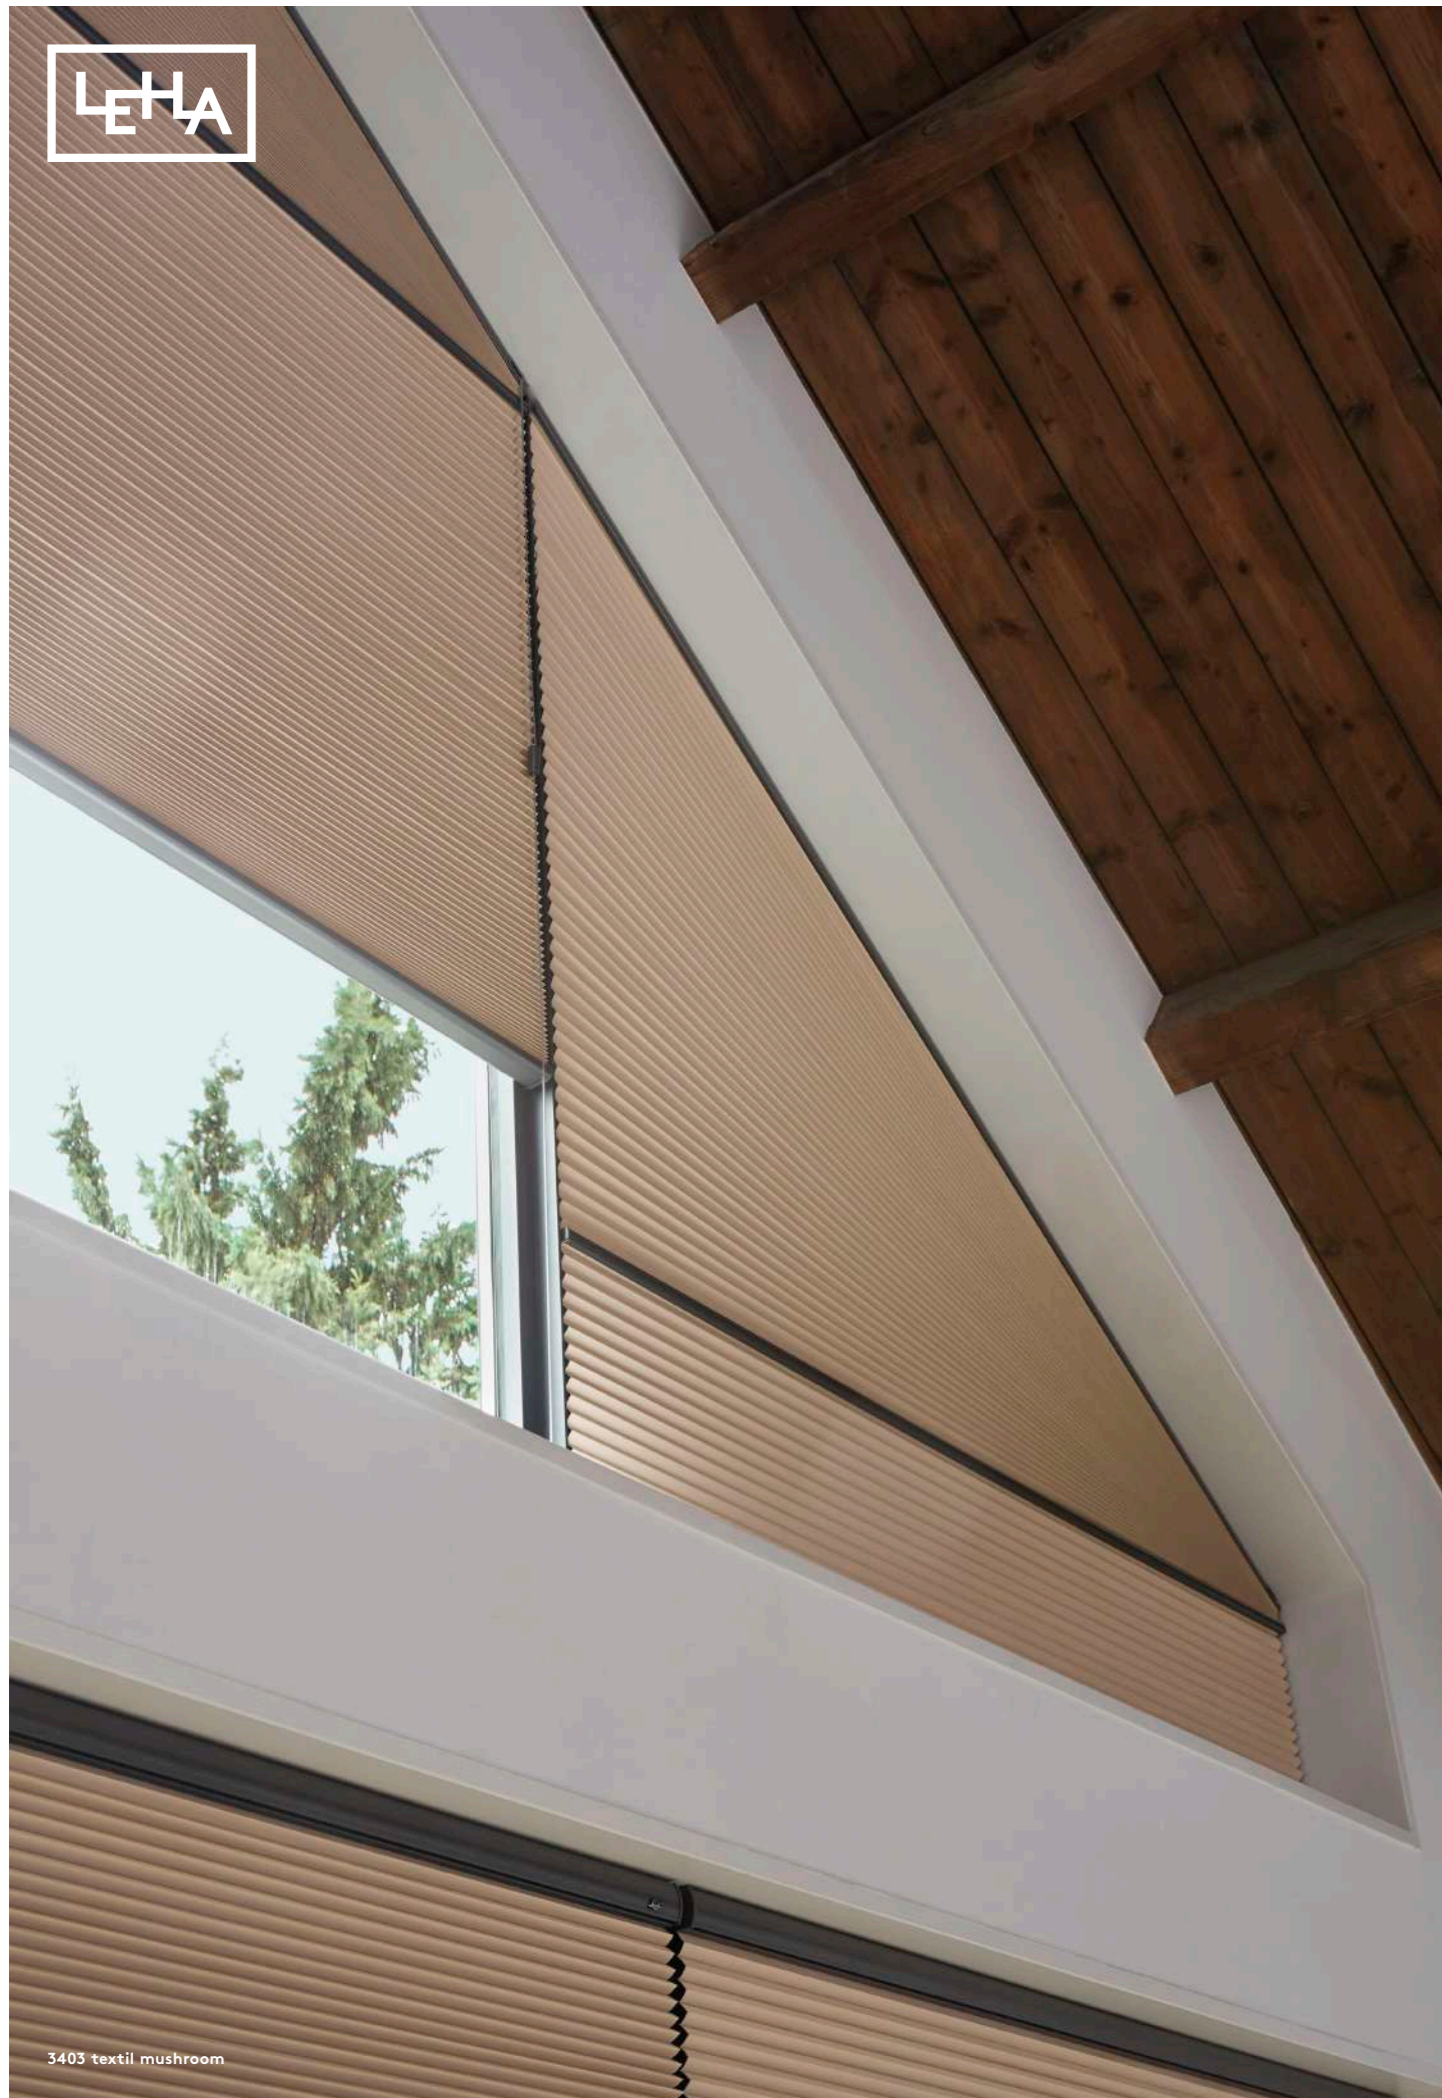

Magnet-Verschluss

Duette mit zwei Bedienungsschienen (Typ VOU) haben das gewisse Extra: Ein Magnet-Verschluss sorgt für perfekten Halt in der oberen Endlage. Kein Klicken, kein Einrasten, kein Verhaken. Die Magnet-Kraftlinien halten unsichtbar.

3403 textil mushroom

Einfache Montage ohne Bohren möglich

DUETTE

Doppelt hält einfach besser. Und das gleich in zweifacher Hinsicht. Die Original DUETTE® Wabenplissees erhöhen durch ihre Luftkammern zwischen den Stoffbahnen die Isolationsfähigkeit und führen zu einer sanften Lichtfilterung. Dadurch wird gleißendes Tageslicht zu einem angenehm-weichen Raumlicht.